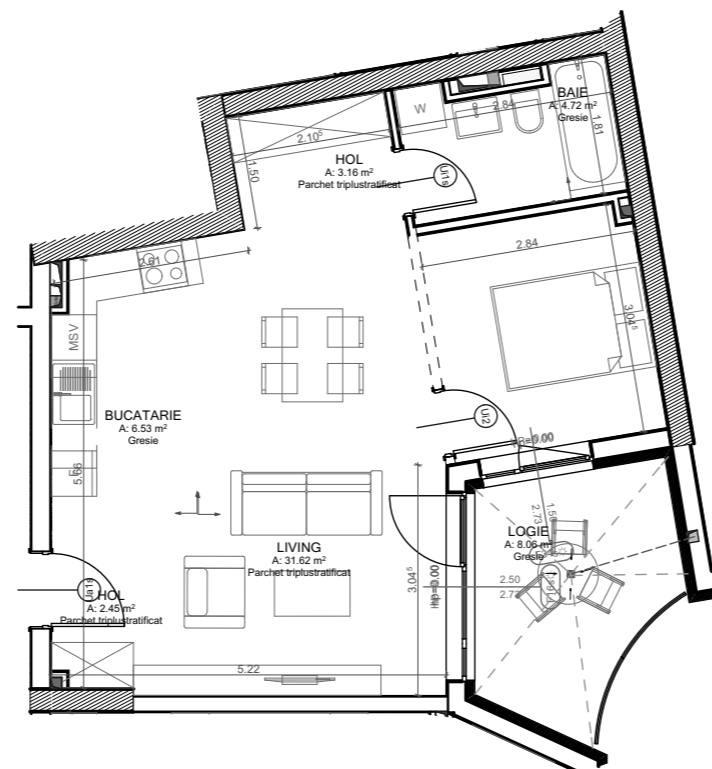

U2_R1_A8

1 camera

1 baie

Arie utilă

48,48 mp

Arie construita

57,61 mp

Logie

8,06 mp

N

scara 1:100

1 m = 1cm

format planșă marime reală A3

Versiunea 2.0
16.01.2020

ISHO