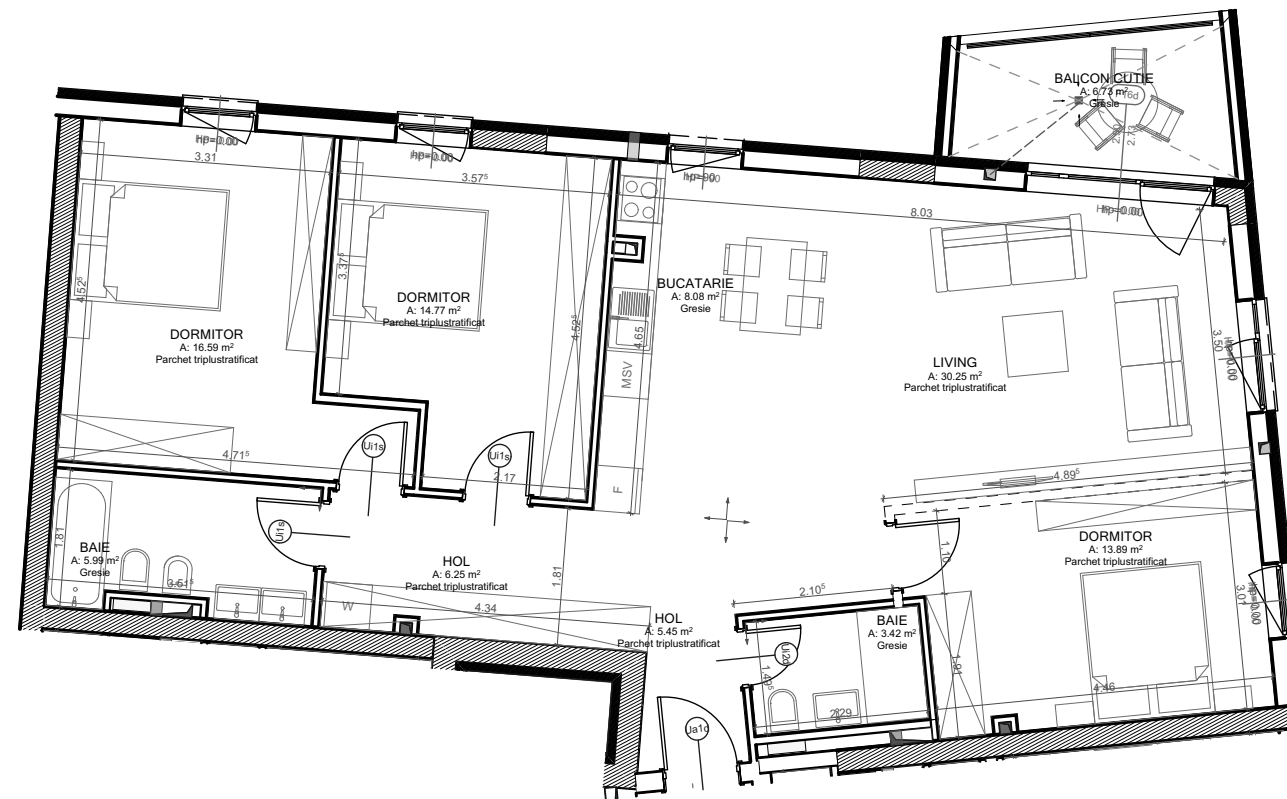

U2_R1_C9
4 camere
2 bai
 Arie utilă
104,69 mp
 Arie construita
123,54 mp
 Balcon - cutie
6,73 mp

N

scara 1:100
 1 m = 1cm

format planșă marime reală A3

Versiunea 2.0
 16.01.2020

ISHO