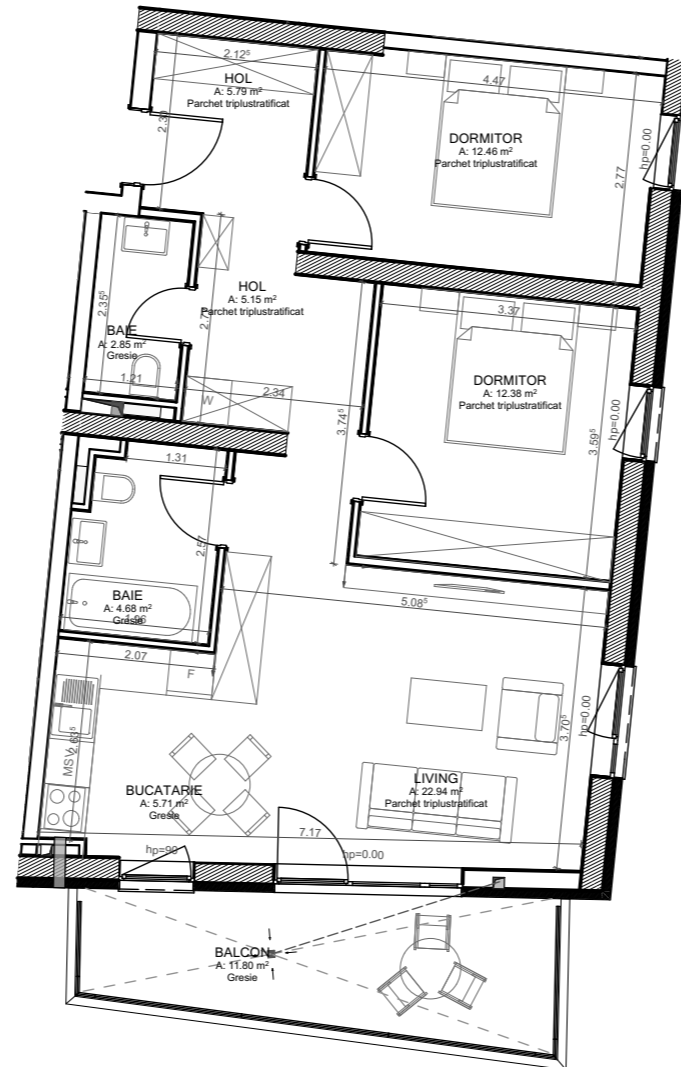

U2_R2_C2
3 camere
2 bai
Arie utilă
71,96 mp
Arie construita
85,96 mp
Balcon
11,80 mp

N

scara 1:100
1 m = 1cm

format planșă marime reală A3

Versiunea 2.0
16.01.2020

ISHO