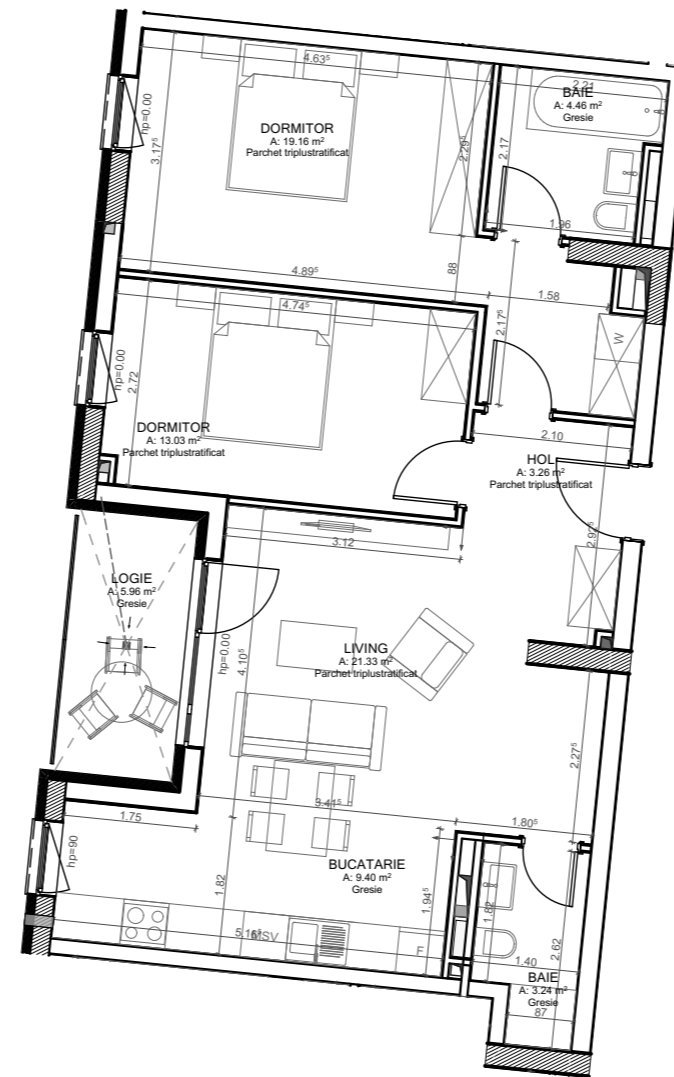

**U2\_R2\_C3**  
**3 camere**  
**2 bai**  
Arie utilă  
**73,88 mp**  
Arie construita  
**87,00 mp**  
Logie  
**5,96 mp**

**scara 1:100**  
**1 m = 1cm**

format planșă marime reală A3

Versiunea 2.0  
16.01.2020

ISHO