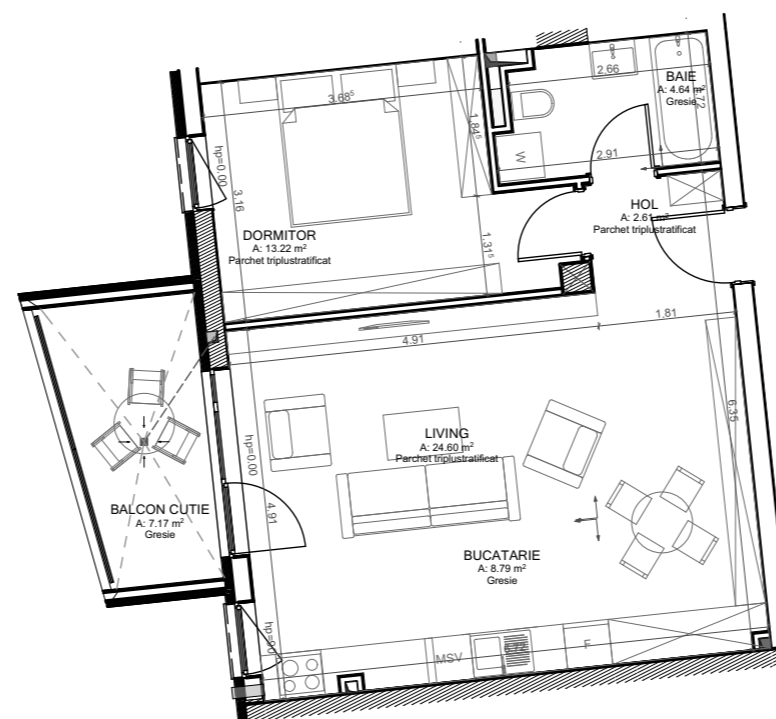

## U2\_R3\_A3

2 camere

1 baie

Arie utilă

53,86 mp

Arie construita

61,88 mp

Balcon - cutie

7,17 mp

N

scara 1:100

1 m = 1cm

format planșă marime reală A3

Versiunea 2.0  
16.01.2020

ISHO