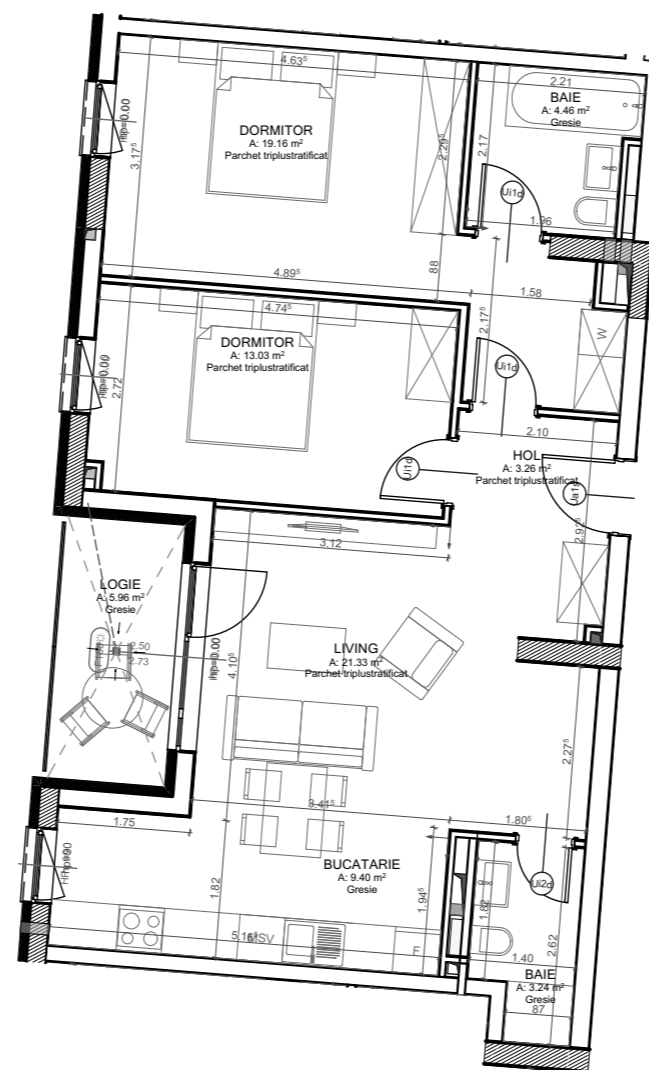

U2_R1_C3
3 camere
2 bai
Arie utilă
73,88 mp
Arie construita
87,00 mp
Logie
5,96 mp

scara 1:100
1 m = 1cm

format planșă marime reală A3

Versiunea 2.0
16.01.2020

ISHO