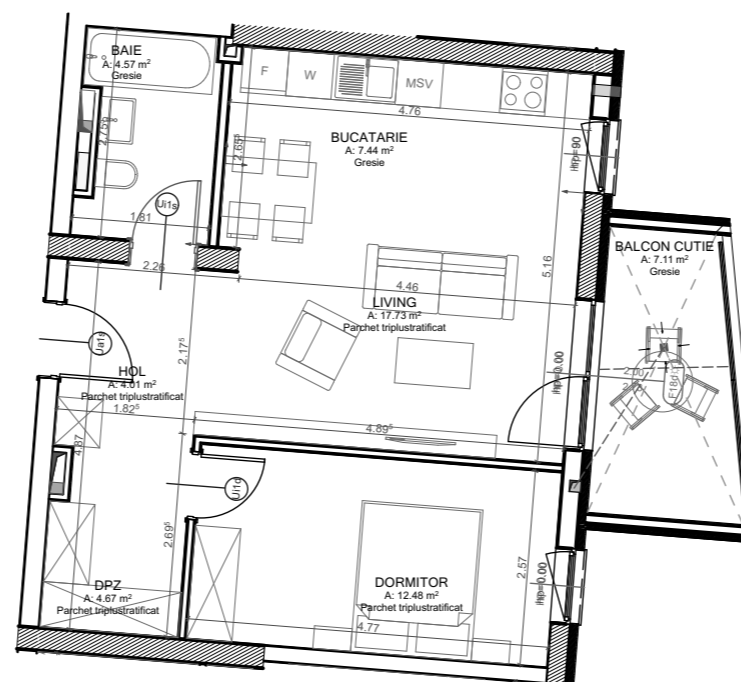

U2_R1_C4

2 camere

1 baie

Arie utilă

50,90 mp

Arie construita

59,16 mp

Balcon - cutie

7,11 mp

N

scara 1:100

1 m = 1cm

format planșă marime reală A3

Versiunea 2.0
16.01.2020

ISHO