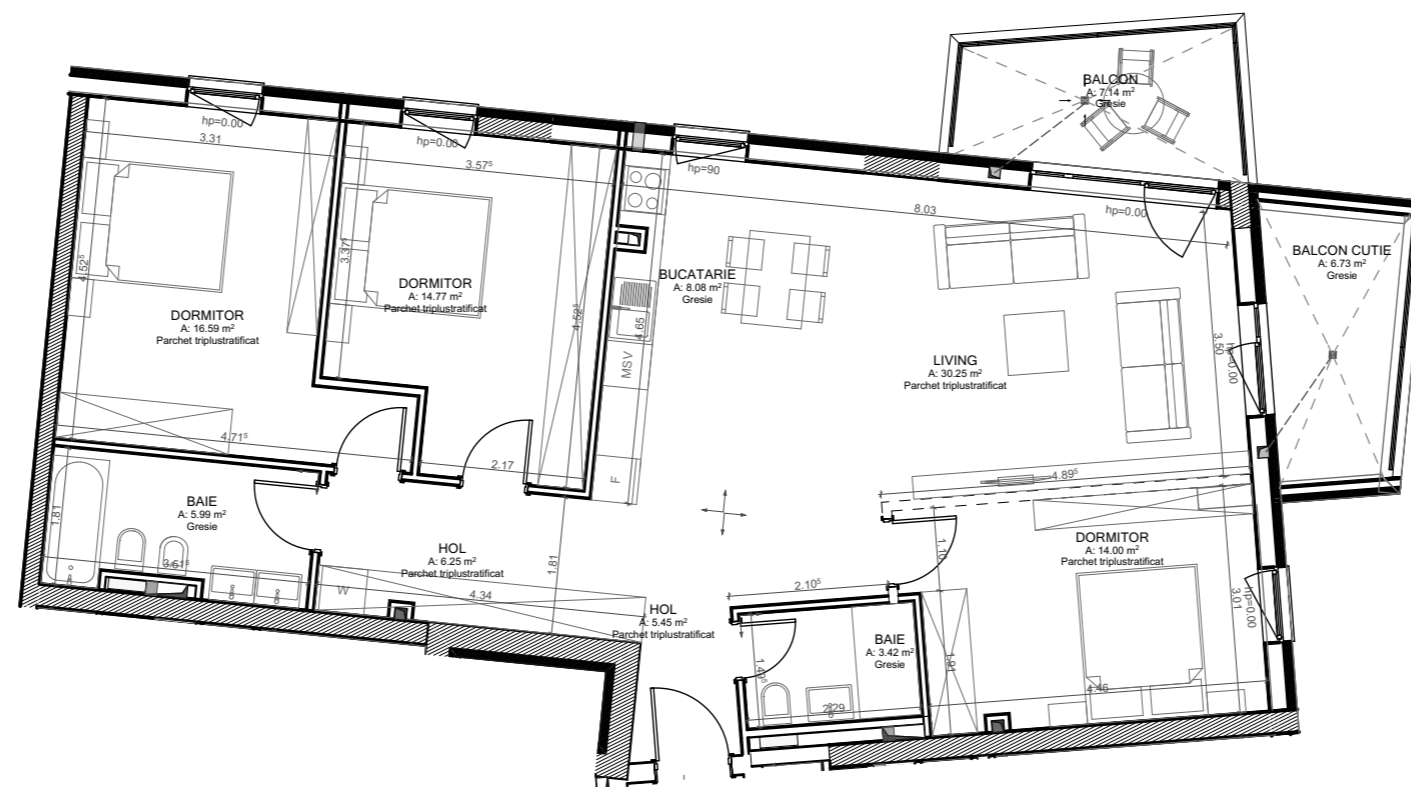

U2_R4_C9
4 camere
2 bai
 Arie utilă
104,69 mp
 Arie construita
123,54 mp
 Balcon - cutie
6,73 mp
 Balcon
7,14 mp

scara 1:100
1 m = 1cm

format planșă marime reală A3

Versiunea 2.0
 16.01.2020