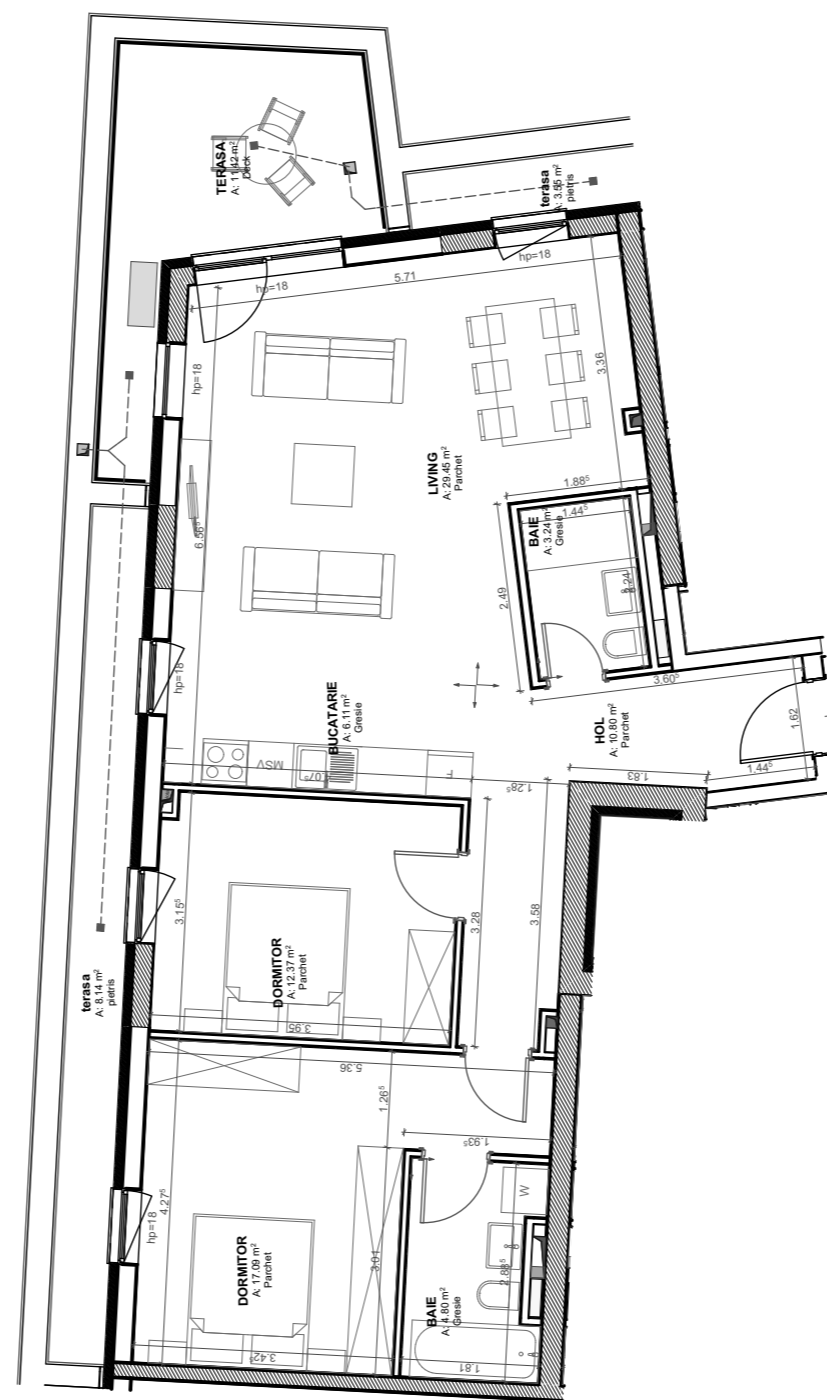

**U2\_S5\_C6**  
3 camere  
2 bai  
Arie utilă  
83,86 mp  
Arie construita  
102,52 mp  
Terasa  
11,42 mp

scara 1:100  
1 m = 1cm

format planșă marime reală A3

Versiunea 2.0  
16.01.2020

ISHO